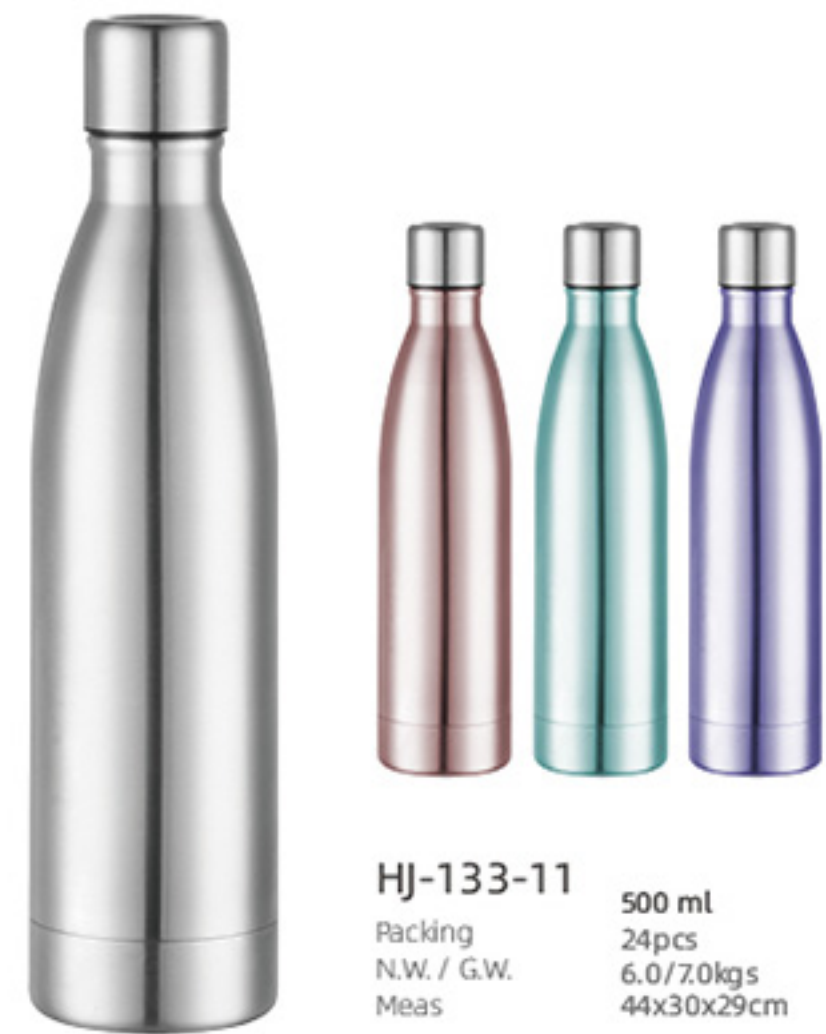

HJ-133-4
 Packing 24pcs
 N.W. / G.W. 7.0/8.0kgs
 Meas 42x28x29cm

HJ-133-5
 Packing 24pcs
 N.W. / G.W. 6.6/7.6kgs
 Meas 66x45x29cm

HJ-132
 Packing 24pcs
 N.W. / G.W. 4.2/5.2kgs
 Meas 53x37x14cm

HJ-131
 Packing 24pcs
 N.W. / G.W. 5.4/6.4kgs
 Meas 59x40x15cm