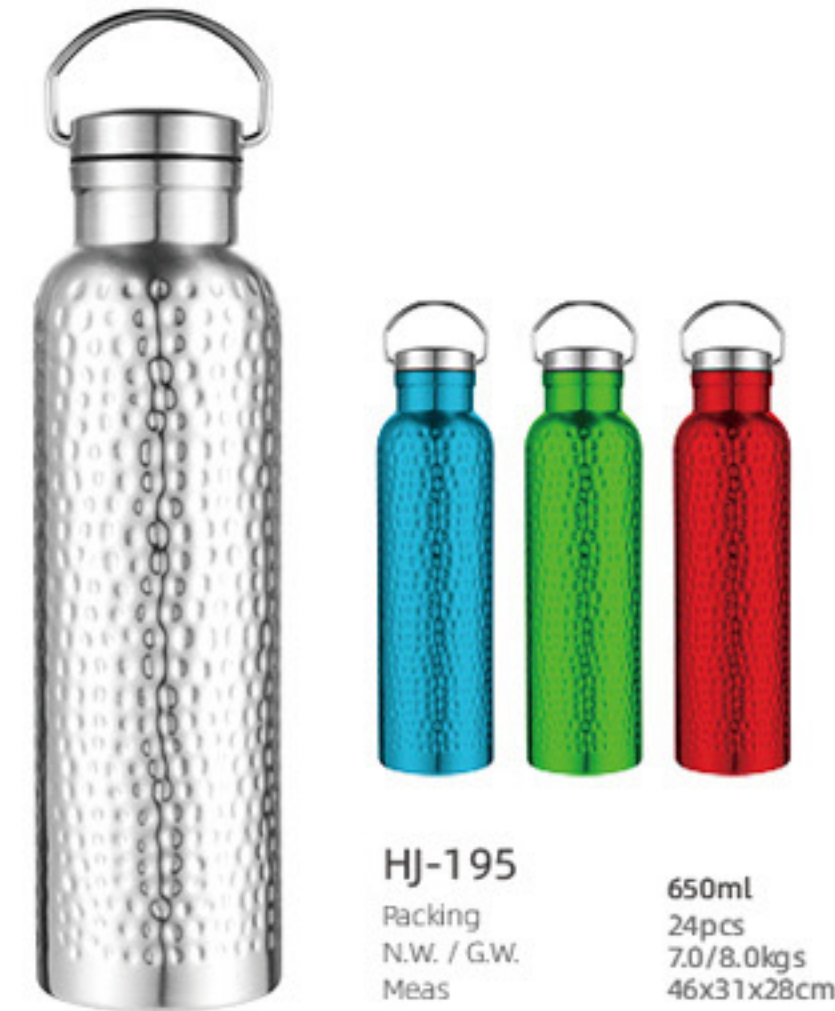

HJ-201A
Packing
N.W. / G.W.
Meas

600ml
24pcs
7.0/8.0kgs
53x36x24cm

HJ-C200
 Packing 24pcs
 N.W. / G.W. 4.4/5.4kgs
 Meas 44x30x28cm

HJ-199
 Packing 24pcs
 N.W. / G.W. 5.2/6.2kgs
 Meas 58x38x20cm

HJ-195
 Packing 24pcs
 N.W. / G.W. 7.0/8.0kgs
 Meas 46x31x28cm